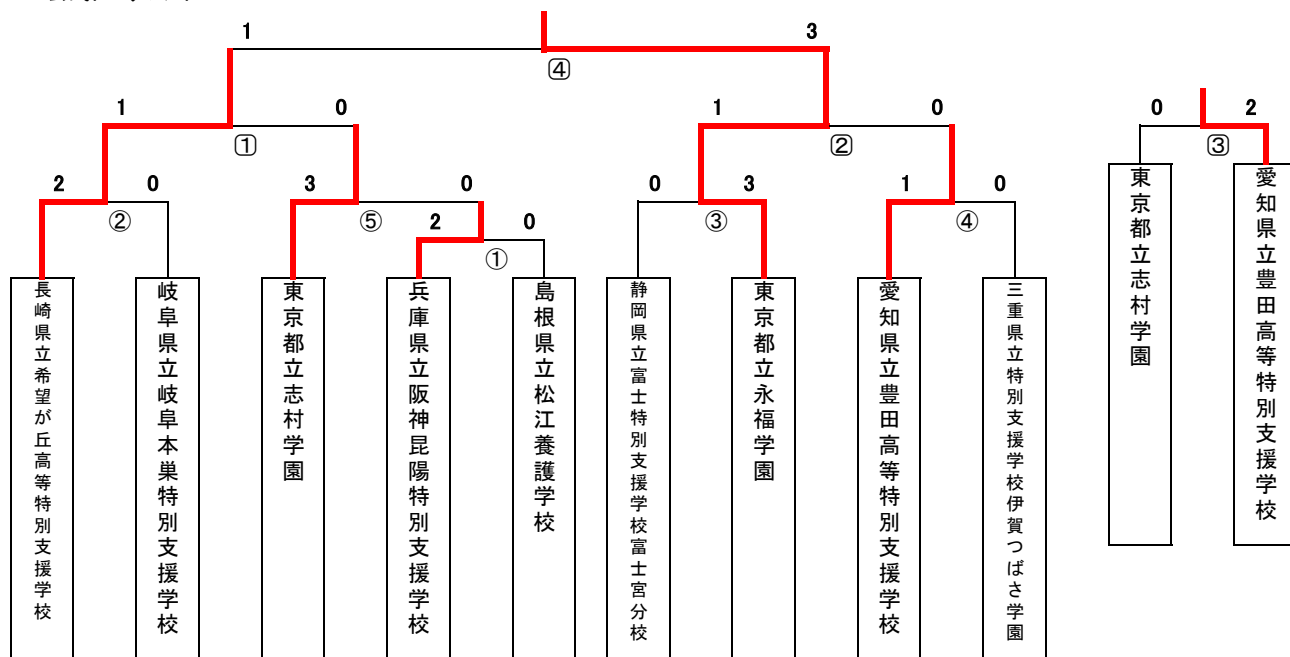

平成28年度 第2回全国知的障害特別支援学校高等部サッカー選手権大会

公式トーナメント

②の負けAチーム   ①に負けBチーム   ⑤の負けCチーム   ③に負けDチーム   ④の負けEチーム

トーナメント

11日(土)

- ① 12:00～ 20-10-20 サッカースタジアム
- ② 13:00～ 20-10-20 サッカースタジアム
- ③ 14:00～ 20-10-20 サッカースタジアム
- ④ 14:00～ 20-10-20 陸上競技場
- ⑤ 15:30～ 20-10-20 サッカースタジアム

※多少の時間変更有り

12日(日)

- ① 9:00～ 20-10-20 陸上競技場
- ② 9:00～ 20-10-20 サッカースタジアム
- ③ 11:00～ 30-15-30 陸上競技場(3位決定戦)
- ④ 11:30～ 30-15-30 サッカースタジアム(決勝戦)
- 閉会式 13:00 サッカースタジアム

※多少の時間変更有り

交流試合リーグ戦 20分のみ

	A	B	C	D	E
A		1	3	6	8
B	1		7	4	10
C	3	7		9	5
D	6	4	9		2
E	8	10	5	2	

- 第1試合 B VS A 11日15:30 多目的広場人工芝
- 第2試合 D VS E 11日16:00 多目的広場人工芝
- 第3試合 C VS A 12日8:30 多目的広場人工芝
- 第4試合 B VS D 12日8:55 多目的広場人工芝
- 第5試合 E VS C 12日9:20 多目的広場人工芝
- 第6試合 D VS A 12日9:45 多目的広場人工芝
- 第7試合 B VS C 12日10:10 多目的広場人工芝
- 第8試合 E VS A 12日10:35 多目的広場人工芝
- 第9試合 C VS D 12日11:00 多目的広場人工芝
- 第10試合 B VS E 12日11:25 多目的広場人工芝

※多少の時間変更有り