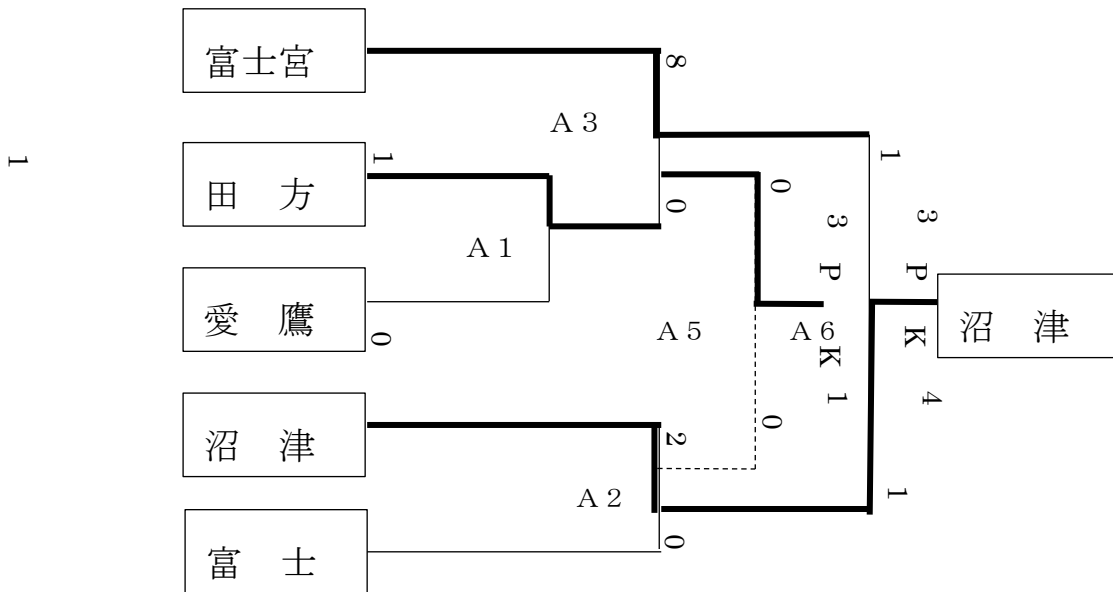

令和元年度もくせい杯サッカー大会 東部地区大会 試合結果  
 (静岡県知的障害特別支援学校高等部サッカー大会)

- 1 日時 7月20日(土) 9:00~16:30)
- 2 場所 三島南二日町グランドおよび多目的グラウンド(クレークコート)  
(三島市南二日町22番10号)
- 3 天候 曇天
- 3 結果 県大会出場チーム 沼津特別支援学校、富士特別支援学校富士宮分校

(1) Aカテゴリー (15分-5分-15分) 11人制 通常のルールで行う

(2) Bカテゴリー (15分1本) 8人制

星取表

	沼津B	愛鷹B	富士宮B	御殿場	田方B	勝	負	分け	得点	失点	勝ち点	順位
沼津B	-	B1:0-0	B9:0-1	B5:1-2	B3:2-0	1	2	1	3	3	4	3
愛鷹B	B1:0-0	-	B4:0-2	B7:0-1	B8:3-0	1	2	1	3	3	4	3
富士宮B	B9:1-0	B4:2-0	-	B2:0-1	B6:1-0	3	1	0	4	1	9	2
御殿場	B5:2-1	B7:1-0	B2:1-0	-	B10:4-0	4	0	0	8	1	12	1
田方B	B3:0-2	B8:0-3	B6:0-1	B10:0-4	-	0	4	0	0	0	10	5